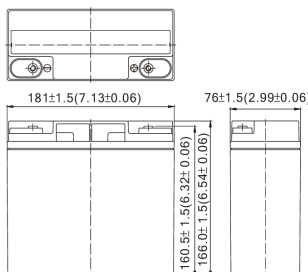

- IEC61056
- JIS C 8702
- GB/T 19639

Размеры (мм)

- Длина: 181±1,5
- Ширина: 76±1,5
- Высота корпуса: 166±1,5
- Общая высота: 166±1,5

Внешние размеры

Типы выводов

Характеристики разряда постоянной мощностью при 25 °С, Вт/блок