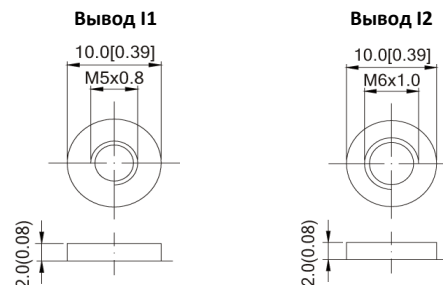

- IEC61056
- JIS C 8702
- GB/T 19639

Размеры (мм)

- Длина: 181±1,5
- Ширина: 76±1,5
- Высота корпуса: 166±1,5
- Общая высота: 166±1,5

Внешние размеры

Типы выводов

Характеристики разряда постоянной мощностью при 25 °С, Вт/блок