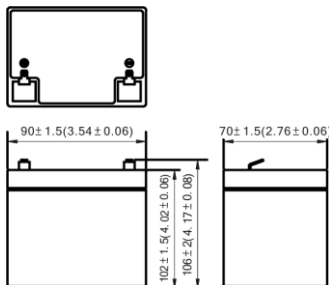

ISO 9001	
ISO 14001	
UL	
CE	
<ul style="list-style-type: none"> ● IEC60896 ● JIS C 8704 ● GB/T 19638 	

Размеры (мм)

Внешние размеры

Типы выводов

- Длина: 90±1,5
- Ширина: 70±1,5
- Высота корпуса: 102±1,5
- Общая высота: 106±2,0