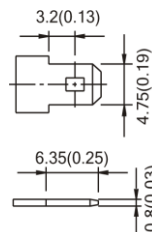

Герметизированные аккумуляторы

HRC5.5-12 (HRC5.5-12FR)

ТЕХНИЧЕСКИЕ ПРЕИМУЩЕСТВА

- Необслуживаемые аккумуляторы технологии AGM
- Герметизированные с абсорбированным электролитом
- Долив воды не требуется
- Низкий саморазряд, потеря емкости не более 3% в месяц
- Возможен монтаж в горизонтальном и вертикальном положении (установка на крышку не допускается)

ПРИМЕНЕНИЕ

- Источники бесперебойного питания
- Аварийное освещение

ТЕХНИЧЕСКИЕ ДАННЫЕ

Номинальное напряжение	12В
Номинальная емкость	5,5 Ач (С₂₀ до 1,75 В/эл)
Вес	1620 г
Тип вывода	T2, опционально T1
Внутреннее сопротивление	≤ 27 мΩ (полностью заряженного аккумулятора)
Макс. ток разряда	75 А до 5 сек.
Макс. ток заряда	1,5 А
Диапазон рабочих температур	Заряд: 0°C~40°C Разряд: -20°C~50°C Хранение: -20°C~40°C
Материал корпуса	ABS (согласно UL94-HB, опционально UL94-VO)
Срок службы	5 лет

ISO 9001	
ISO 14001	
UL	
CE	
● IEC60896 ● JIS C 8704 ● GB/T 19638	

Размеры (мм)

Внешние размеры

Типы выводов

- Длина: 90±1,5
- Ширина: 70±1,5
- Высота корпуса: 102±1,5
- Общая высота: 106±2,0

Вывод T1

Вывод T2

Характеристики разряда постоянной мощностью при 25 °С, Вт/блок

Конечное напряжение, В/эл	Время разряда								
	5 мин	10 мин	15 мин	20 мин	30 мин	40 мин	50 мин	1 ч	2 ч
1.80В	225,5	154,0	111,5	95,2	72,4	55,0	46,0	40,5	22,3
1.75В	269,5	171,9	121,3	100,8	75,4	57,1	47,4	41,4	22,7
1.60В	288,8	180,8	126,8	104,5	77,0	58,4	48,4	42,1	23,1
1.50В	297,0	184,3	129,9	106,2	78,0	59,2	49,0	42,5	23,2
1.40В	302,5	186,8	131,0	107,1	78,5	59,5	49,4	42,8	23,3
1.30В	305,3	188,4	132,0	107,8	79,0	59,8	49,6	42,9	23,3

Характеристики разряда постоянным током при 25 °С, А