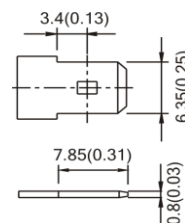

Вывод T2

Характеристики разряда постоянной мощностью при 25 °С, Вт/блок

Конечное напряжение, В/эл	Время разряда								
	5 мин	10 мин	15 мин	20 мин	30 мин	40 мин	50 мин	1 ч	2 ч
1.80В	225,5	154,0	111,5	95,2	72,4	55,0	46,0	40,5	22,3
1.75В	269,5	171,9	121,3	100,8	75,4	57,1	47,4	41,4	22,7
1.60В	288,8	180,8	126,8	104,5	77,0	58,4	48,4	42,1	23,1
1.50В	297,0	184,3	129,9	106,2	78,0	59,2	49,0	42,5	23,2
1.40В	302,5	186,8	131,0	107,1	78,5	59,5	49,4	42,8	23,3
1.30В	305,3	188,4	132,0	107,8	79,0	59,8	49,6	42,9	23,3

Характеристики разряда постоянным током при 25 °С, А

Конечное напряжение, В/эл	Время разряда								
	5 мин	10 мин	15 мин	20 мин	30 мин	40 мин	50 мин	1 ч	2 ч
1.80В	20,13	13,51	9,65	8,16	6,14	4,63	3,85	3,38	1,86
1.75В	24,50	15,08	10,49	8,64	6,39	4,80	3,97	3,45	1,89
1.60В	26,25	15,86	10,97	8,96	6,53	4,91	4,05	3,51	1,93
1.50В	27,00	16,17	11,21	9,11	6,61	4,98	4,10	3,54	1,93
1.40В	27,50	16,39	11,33	9,19	6,65	5,00	4,13	3,57	1,94
1.30В	27,75	16,53	11,42	9,25	6,69	5,03	4,15	3,58	1,94

Производитель оставляет за собой право вносить изменения в связи с проводящимися мероприятиями по оптимизации типов.

ООО "ПАУЭРКОНЦЕПТ" Москва тел.: +7 495 786 9748

e-mail: info@powerconcept.ru www.powerconcept.ru

Санкт-Петербург тел.: +7 812 3209877
Ростов-на-Дону тел.: +7 863 236 6867

Екатеринбург тел.: +7 343 371 4418
Новосибирск тел.: +7 383 335 7671
Владивосток тел.: +7 423 253 3119

Самара тел.: +7 846 302 87 65
Нижний Новгород тел.: +7 831 202 03 82